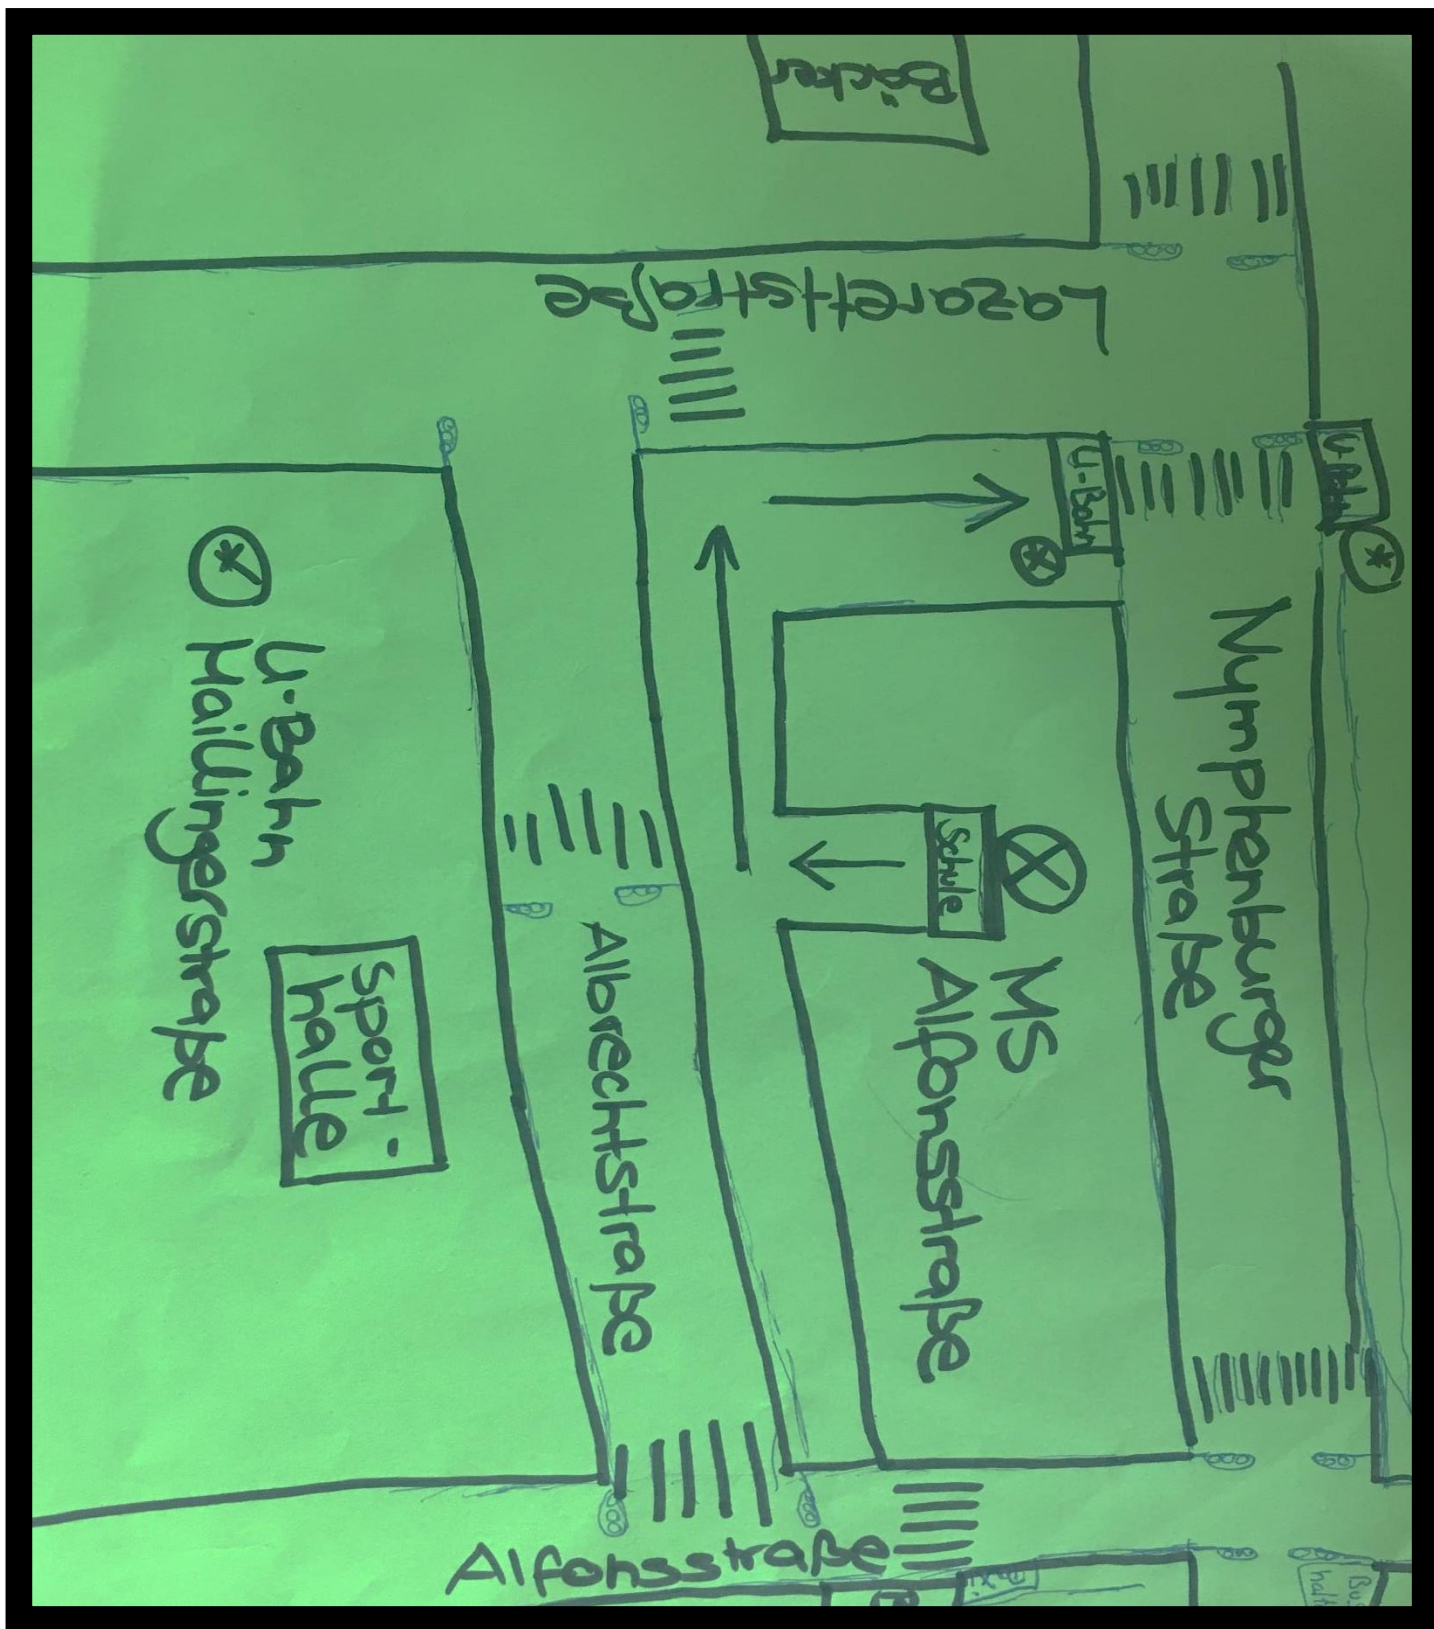

3. Wo finde ich was?